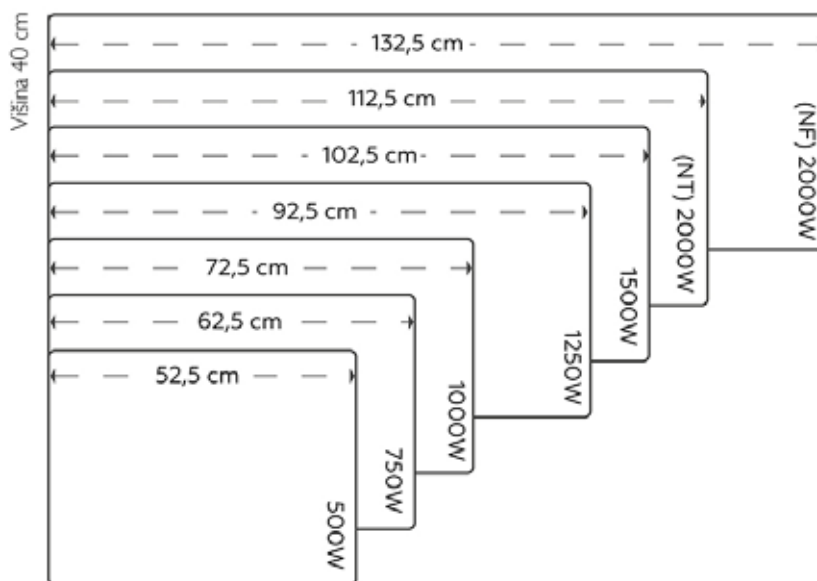

Izberite pravo velikost

Višina: 20 ali 40 cm

Izhodne moči: 250 – 2000 W

Modeli višine 20 cm so dobavljivi v močeh 500 W do 1500 W

Kolesca

Komplet kolesc ponuja rešitev, ko želite radiator prestaviti na drugo mesto. Zagotavljajo enostavno montažo in stabilnost vašega radiatorja.