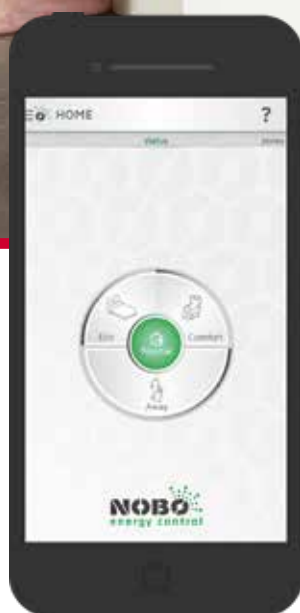

NOVA GENERACIJA
ELEKTRIČNIH RADIATORJEV

NOBO

Vrhunska in preizkušena kvaliteta

NOBO Energy Control
Nadzor temperature preko
aplikacije pametnega telefona

- Najbolje prodajani model električnega radiatorja NOBO, s preko 3 milijone prodanih konvektorjev po celem svetu.
- Radiator je opremljen s sobnim termostatom, lahko pa ga opremimo tudi z brezžično povezljivim termostatom in novim sistemom NOBO Energy Control.